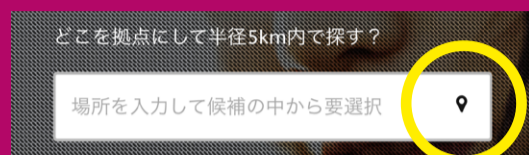

検索のコツ！

ここをタップいただくと、現在登録されている全スポットを見ることができます。ただし、完全に読み込むまでに17秒ほど時間がかかる可能性があります。

【上の検索窓】 キーワードによる検索

このサイト内の各店舗ページに掲載されている文言からヒットさせる仕組みです。具体的な店舗名称が分かっている場合などに便利です。
また、特にキーワードがない場合には、何も入力する必要はありません。

! 中央の検索窓で起点を設定した場合には、その起点から半径5km以内で探しますが、**起点を設定しない場合には全国のスポットを対象**に検索します。

【中央の検索窓】 起点から半径5km以内の検索

設定した起点を中心に半径5km以内にあるスポットを検索表示します。

自分が今いる場所を起点にする方法

右側にある「スポットアイコン」をタップしてください。そうすると自動で現在の場所が入力され、現在いる場所を起点とすることができます。
もしブラウザから位置情報許可の確認表示がされた場合は、位置情報を「許可」してください。

! デフォルトでは半径5km以内ですが、検索結果のページに「距離」のスライダーがあるので範囲を狭めて絞り込むこともできます。