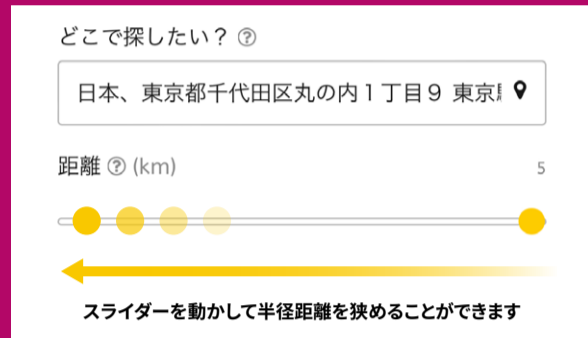

検索のコツ！

ここをタップいただくと、現在登録されている全スポットを見ることができます。ただし、完全に読み込むまでに17秒ほど時間がかかる可能性があります。

【上の検索窓】 キーワードによる検索

このサイト内の各店舗ページに掲載されている文言からヒットさせる仕組みです。具体的な店舗名称が分かっている場合などに便利です。
また、特にキーワードがない場合には、何も入力する必要はありません。

! 中央の検索窓で起点を設定した場合には、その起点から半径5km以内で探しますが、**起点を設定しない場合には全国のスポットを対象**に検索します。

【中央の検索窓】 起点から半径5km以内の検索

設定した起点を中心に半径5km以内にあるスポットを検索表示します。

自分が今いる場所を起点にする方法

右側にある「スポットアイコン」をタップしてください。そうすると自動で現在の場所が入力され、現在いる場所を起点とすることができます。
もしブラウザから位置情報許可の確認表示がされた場合は、位置情報を「許可」してください。

! デフォルトでは半径5km以内ですが、検索結果のページに「距離」のスライダーがあるので範囲を狭めて絞り込むこともできます。

任意の場所を起点にする方法

ここでは具体的な駅名などを入力し、候補が下に表示されるので**その中から必ず選択**してください。
例えば上記の例だと「東京」と入力すると下に候補が出ますのでその中に合致するものがあれば選んでください。

! 必ず「選択」することが必要で、**文字を入力しただけでは機能しません。**

【下の検索窓】 カテゴリによる検索

カテゴリ別に抽出することもできますので該当のカテゴリを選んでください。